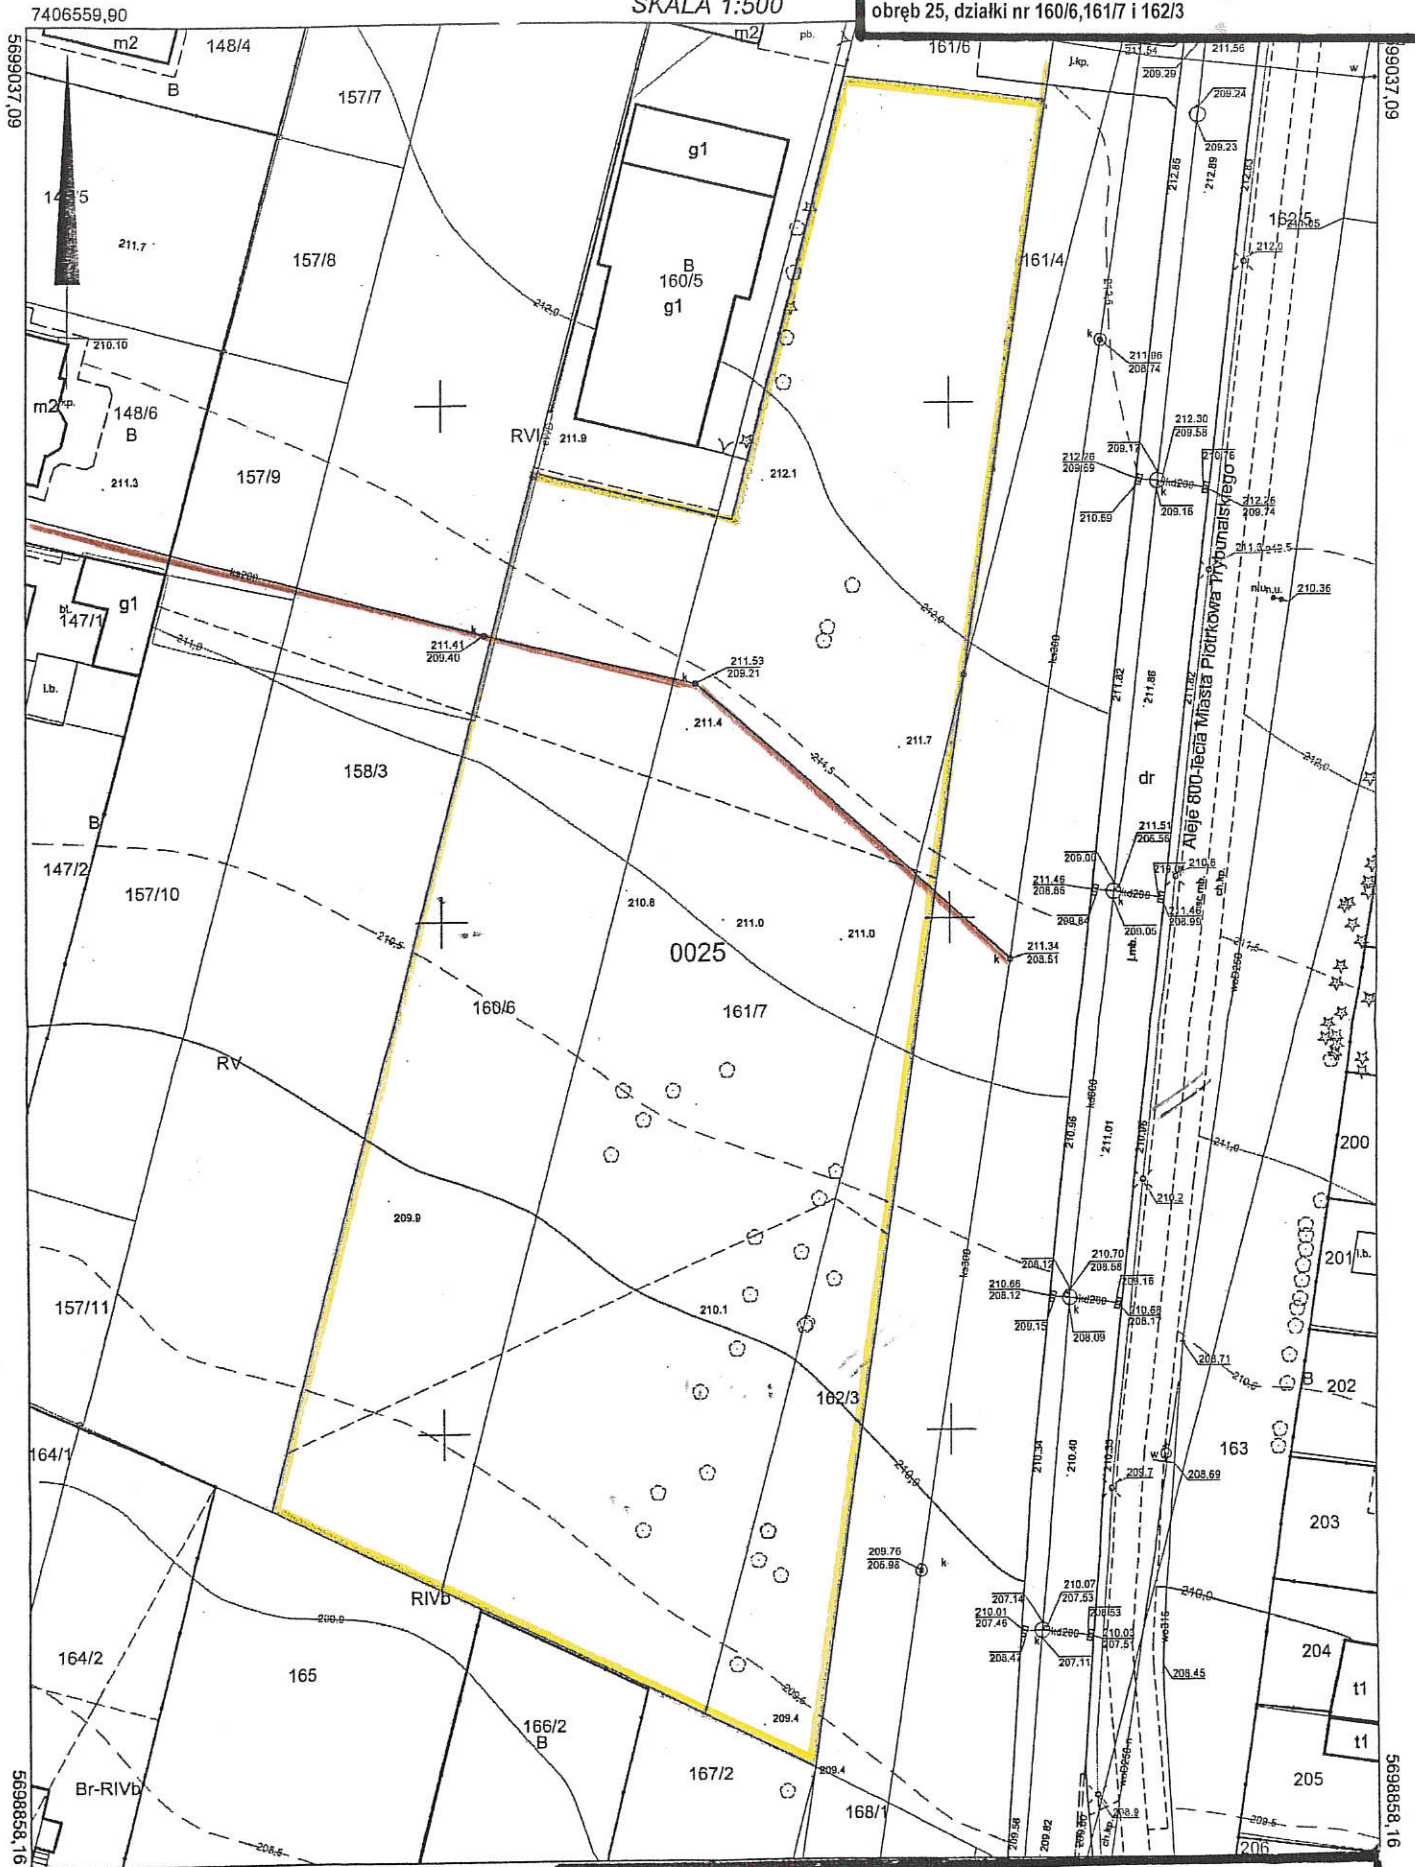

# MAPA ZASADNICZA SKALA 1:500

załącznik graficzny do ogłoszenia o lustrnym przetargu nieograniczony  
na sprzedaż nieruchomości położonej w Piotrkowie Trybunalskim  
przy Alejach 800-lecia Miasta Piotrkowa Trybunalskiego  
obręb 25, działki nr 160/6, 161/7 i 162/3

7406559,90

województwo: łódzkie  
powiat: m. Piotrków Trybunalski  
Gmina: m. Piotrków Trybunalski  
Obręb: OBRĘB 25  
Seksja: 7.155.09.02.4.3, 7.155.09.07.2.1  
Stan aktualny na dzień: 22-11-2019

## LEGENDA

granice zbywanej nieruchomości

przebieg istniejącej sieci kanalizacji sanitarnej  $\varnothing$  200  
stanowiącej własność Miasta Piotrkowa Trybunalskiego  
strefa ochronna - 4 m od osi kanału, z każdej jego strony