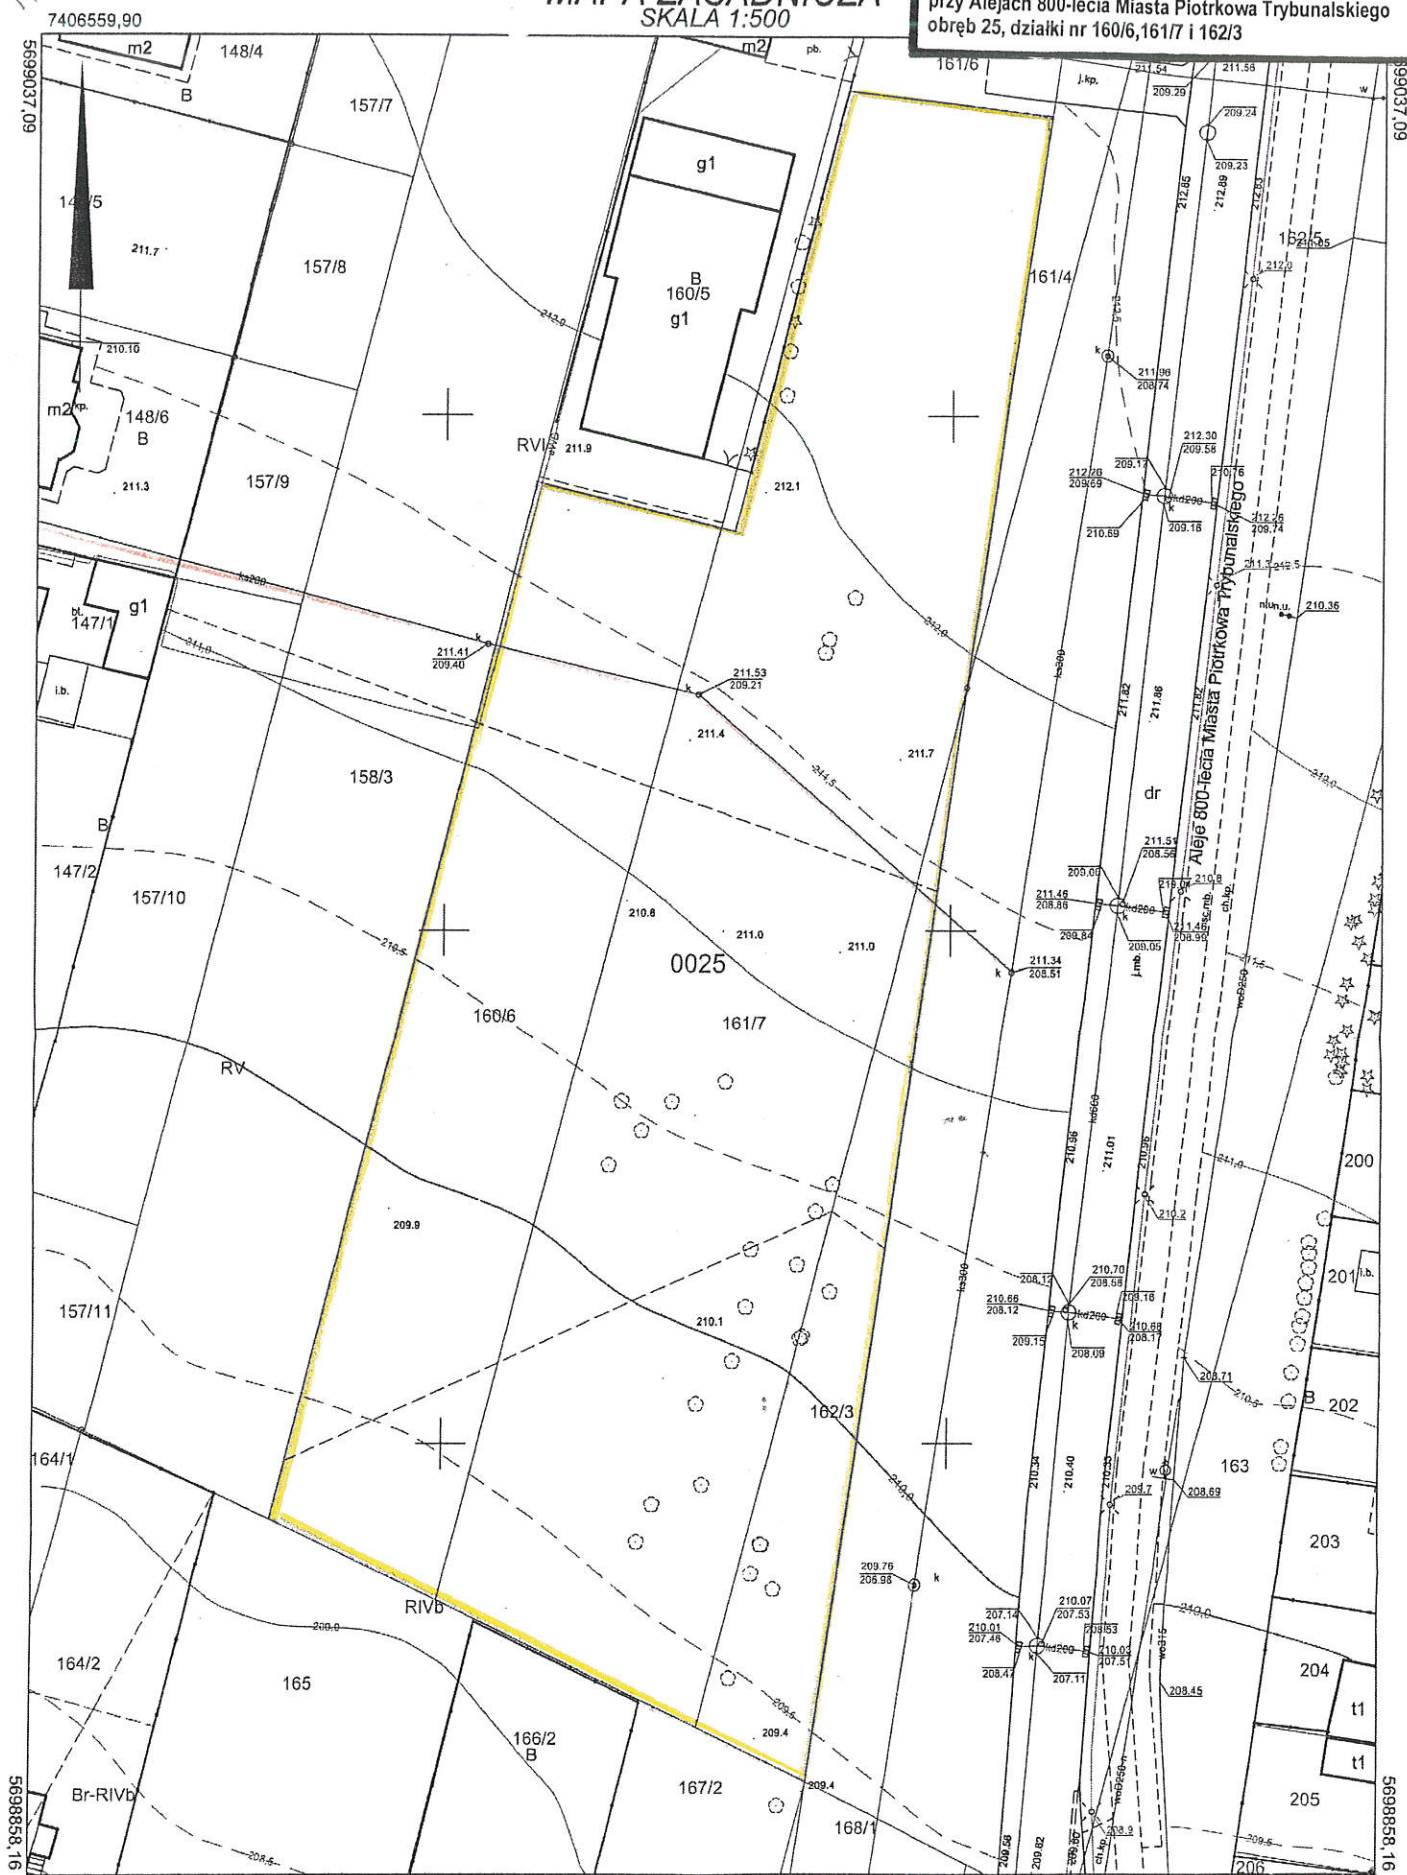

MAPA ZASADNICZA

SKALA 1:500

załącznik graficzny do wykazu nieruchomości przeznaczonej do sprzedaży położonej w Piotrkowie Trybunalskim przy Alejach 800-lecia Miasta Piotrkowa Trybunalskiego obręb 25, działki nr 160/6, 161/7 i 162/3

7406559,90

województwo: łódzkie
powiat: m. Piotrków Trybunalski
Gmina: m. Piotrków Trybunalski
Obręb: OBREB 25
Sekcja: 7.155.09.02.4.3, 7.155.09.07.2.1

Stan aktualny na dzień: 22-11-2019

LEGENDA

granice zwykłej nieruchomości

przebieg istniejącej sieci kanalizacji sanitarnej \varnothing 200
stanowiącej własność Miasta Piotrkowa Trybunalskiego
strefa ochronna – 4 m od osi kanału, z każdej jego strony