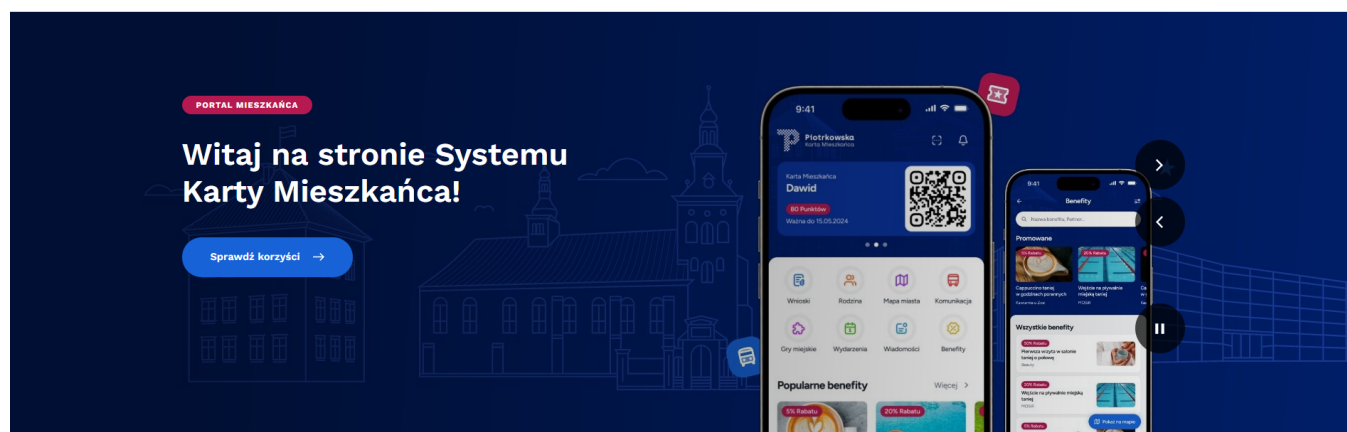

Ruszyła nowa wersja Piotrkowskiej Karty Mieszkańca!

Nowa aplikacja to krok w stronę nowoczesności. Ułatwi mieszkańcom m.in. dostęp do informacji o nowych inwestycjach, utrudnieniach w ruchu czy planowanych wydarzeniach kulturalnych i sportowych w mieście.

Zachęcamy do pobrania aplikacji już dziś i odkrycia pełni możliwości, jakie oferuje nowa Piotrkowska Karta Mieszkańca.

Użytkownicy mogą już pobierać aplikację zarówno z Google Play, jak i App Store.

Alternatywnie, karta dostępna jest także online poprzez nową stronę internetową programu - [Strona główna Piotrkowska Karta Mieszkańca](#)

Dotychczasowe plastikowe karty zachowują swoją ważność, a każdy mieszkaniec będzie mógł zdecydować, czy woli korzystać z tradycyjnej, czy nowej cyfrowej wersji karty.

Kalendarz imprez

Wyszukaj wydarzenie po frazie...