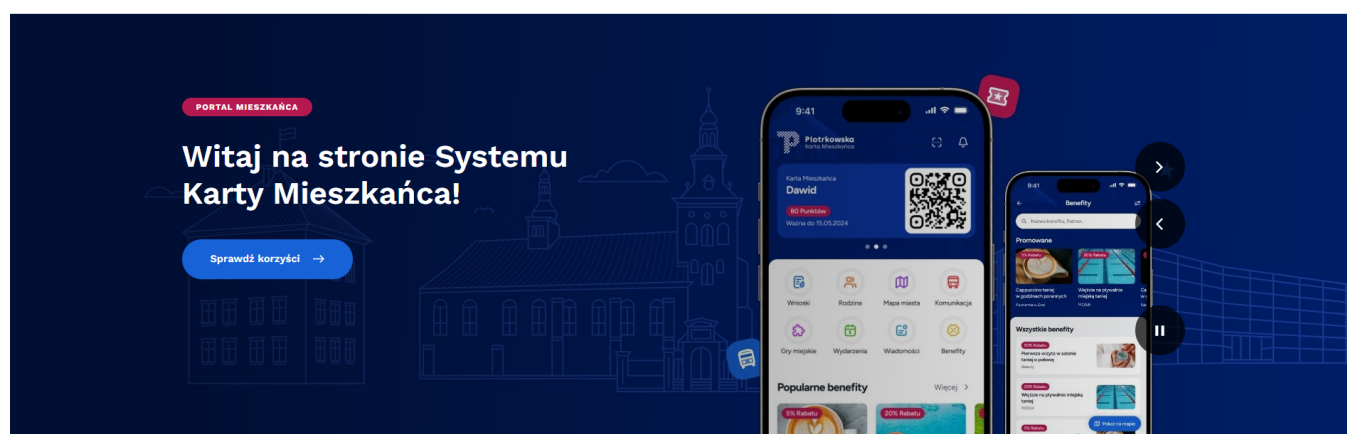

Ruszyła nowa wersja Piotrkowskiej Karty Mieszkańca!

Nowa aplikacja to krok w stronę nowoczesności. Ułatwi mieszkańcom m.in. dostęp do informacji o nowych inwestycjach, utrudnieniach w ruchu czy planowanych wydarzeniach kulturalnych i sportowych w mieście.

Zachęcamy do pobrania aplikacji już dziś i odkrycia pełni możliwości, jakie oferuje nowa Piotrkowska Karta Mieszkańca.

Użytkownicy mogą już pobierać aplikację zarówno z Google Play, jak i App Store.

Alternatywnie, karta dostępna jest także online poprzez nową stronę internetową programu - [Strona główna Piotrkowska Karta Mieszkańca](#)

Dotychczasowe plastikowe karty zachowują swoją ważność, a każdy mieszkaniec będzie mógł zdecydować, czy woli korzystać z tradycyjnej, czy nowej cyfrowej wersji karty.