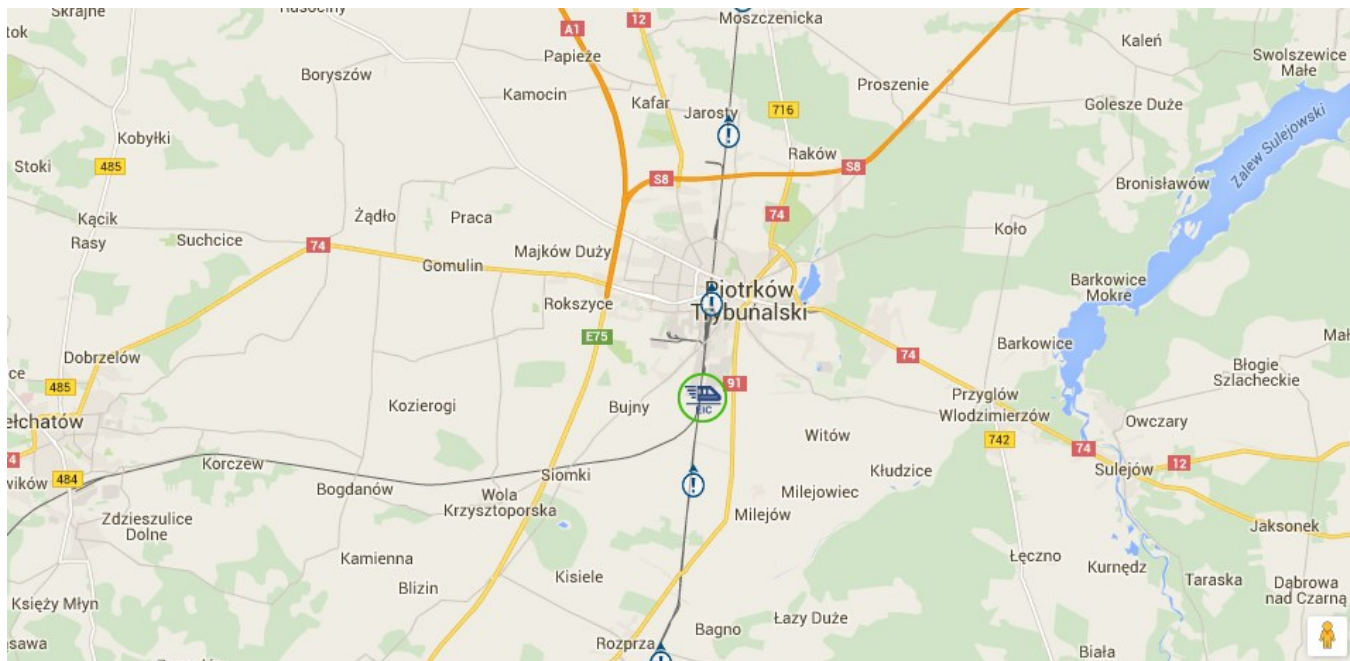

# Komunikacja

**Kliknij poniżej na interesujący Cię temat informacji, np. MZK - rozkład jazdy komunikacji publicznej w Piotrkowie Trybunalskim.**

**Wykaz robót drogowych na terenie miasta realizowanych przez ZARZĄD DRÓG I UTRZYMANIA MIASTA w Piotrkowie Trybunalskim.**

Więcej informacji na [www.zdium-piotrkow.pl](http://www.zdium-piotrkow.pl)

**Komunikaty i ostrzeżenia dla województwa łódzkiego: ogólne, meteorologiczne, hydrologiczne, informacje drogowe.**

...

**Monitoring pociągów w czasie rzeczywistym na interaktywnej mapie**

Chcesz wiedzieć gdzie znajduje się w danym momencie pociąg, na który właśnie czekasz? Wystarczy wejść na stronę <http://portalpasazera.pl/Mapa> i wybrać np. woj. łódzkie.

RSO czyli Regionalny System Ostrzegania umożliwia powiadamianie mieszkańców o istniejących zagrożeniach, zjawiskach meteorologicznych, utrudnieniach na drogach lub o oszustach działających w danym mieście. Komunikaty dotyczące województwa łódzkiego znajdują się pod tym linkiem [KLIKNIJ](#). Poradniki dotyczące bezpieczeństwa znajdują się między innymi pod tym linkiem ([poradniki i instrukcje](#)).